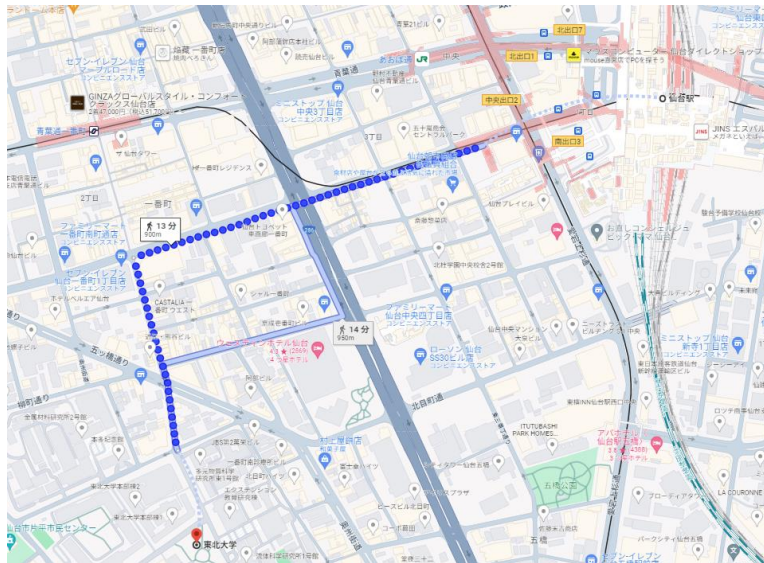

会場までの地図

仙台駅から徒歩約13分

仙台市営地下鉄東西線 青葉通一番町駅から徒歩約8分

エクステンション教育研究棟 (C07)

会場：東北大学片平キャンパス
 (〒980-8577 仙台市青葉区片平2-1-1)
C07 エクステンション教育研究棟 6F 講義室B・C

1

さくらキッチン (学食)
2F レストラン 萩

2

中国めしや竹竹 (麻婆焼きそば)
味の横綱 (ちゃんぽん)
武屋食堂 など

3

喜良久亭 (海鮮 1F 鮮魚店)
村上餅店 (ずんだ餅) など

4

開盛庵 (うなぎ)
オーベリエ (フレンチ)
グー gout (洋食・定食) など

近隣ランチマップ