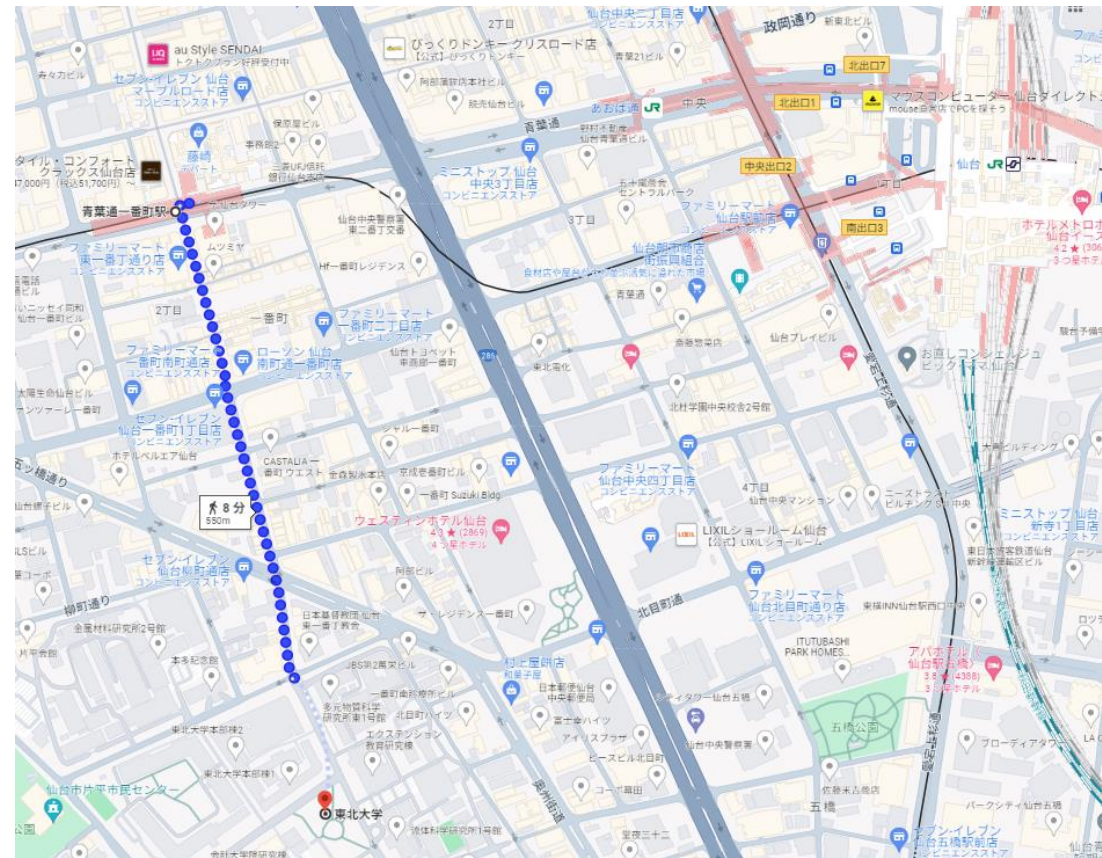

会場までの地図

仙台駅から徒歩約13分

仙台市営地下鉄東西線 青葉通一番町駅から徒歩約8分

エクステンション教育研究棟 (C07)

会場：東北大学片平キャンパス
 (〒980-8577 仙台市青葉区片平2-1-1)
C07 エクステンション教育研究棟 6F 講義室B・C

1

さくらキッチン (学食)
2F レストラン 萩

2

中国めしや竹竹 (麻婆焼きそば)
味の横綱 (ちゃんぽん)
武屋食堂 など

3

喜良久亭 (海鮮 1F 鮮魚店)
村上餅店 (ずんだ餅) など

4

開盛庵 (うなぎ)
オーベリエ (フレンチ)
グー gout (洋食・定食) など

近隣ランチマップ