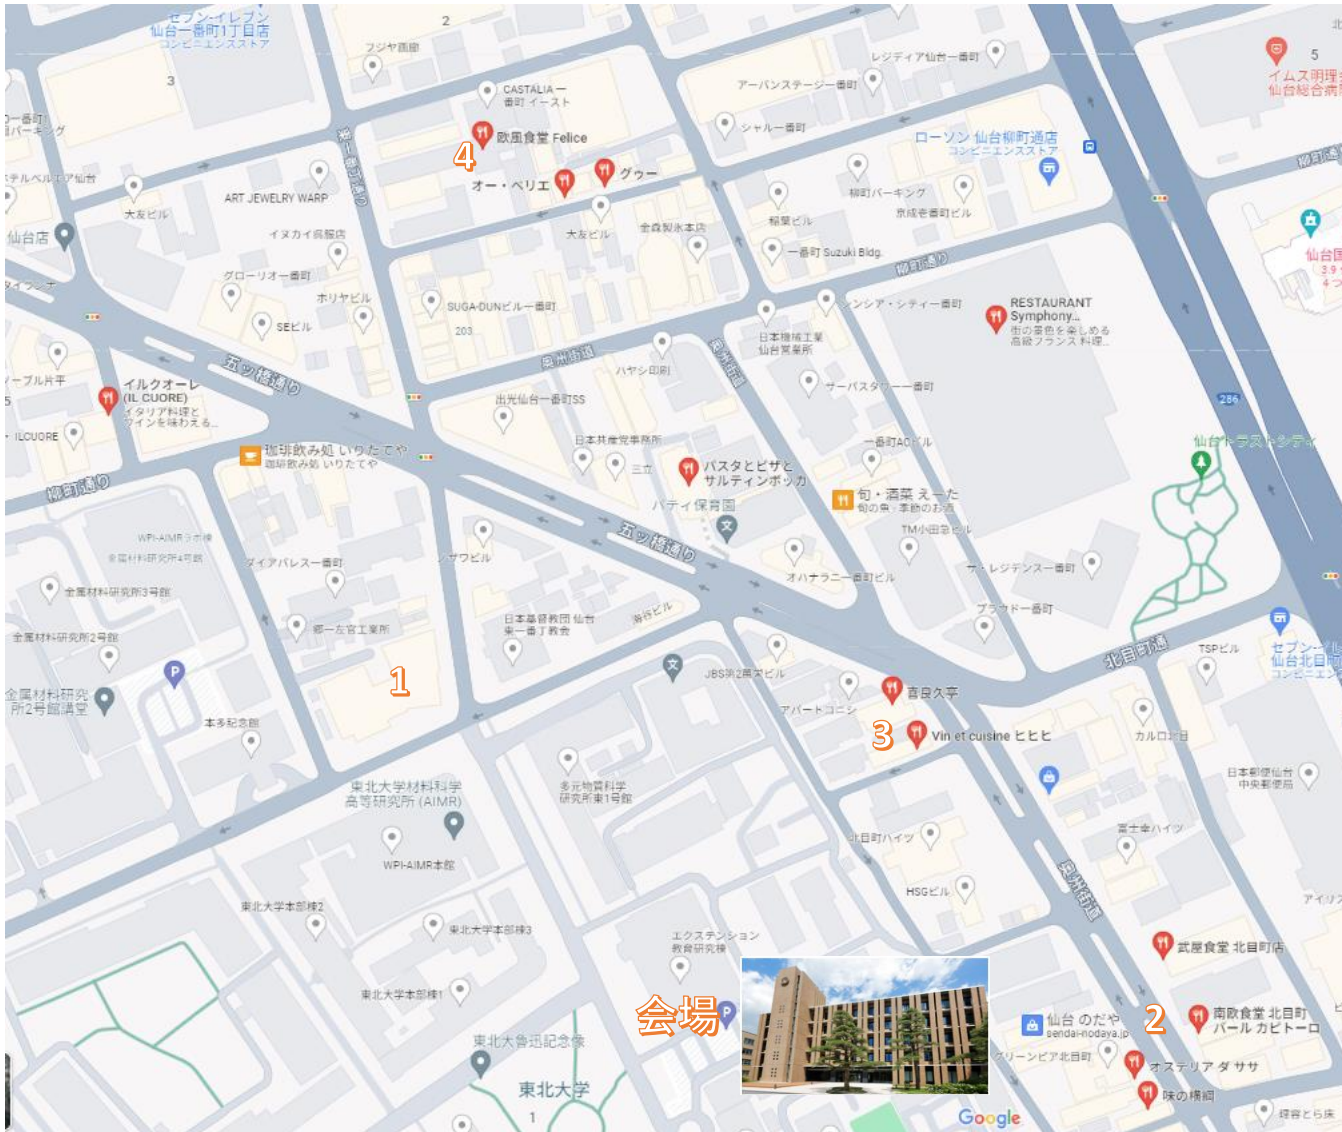

会場までの地図

仙台駅から徒歩約13分

仙台市営地下鉄東西線 青葉通一番町駅から徒歩約8分

エクステンション教育研究棟 (C07)

会場：東北大学片平キャンパス
 (〒980-8577 仙台市青葉区片平2-1-1)
C07 エクステンション教育研究棟 6F 講義室B・C

1

さくらキッチン (学食)
2F レストラン 萩

2

中国めしや竹竹 (麻婆焼きそば)
味の横綱 (ちゃんぽん)
武屋食堂 など

3

喜良久亭 (海鮮 1F 鮮魚店)
村上餅店 (ずんだ餅) など

4

開盛庵 (うなぎ)
オーベリエ (フレンチ)
グー gout (洋食・定食) など

近隣ランチマップ